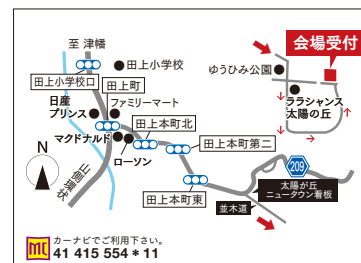

オーナー様プレミアムトーク同時開催

9/12(土)10:00-12:00 限定
この時間帯にご来場の方はオーナー様から直接住み心地を開ける貴重な体験が出来ます。

□会場受付ご案内図/金沢市太陽丘

構造見学会会場
会場は受付テントより車で5分程度移動します。現地にてご案内します。

WEBで来場予約をする▼

2日間開催 シャーウッド&鉄骨 W構造見学会

当日見学OK

知らないで損する!
建てる前に一度は
構造見学会に行こう!