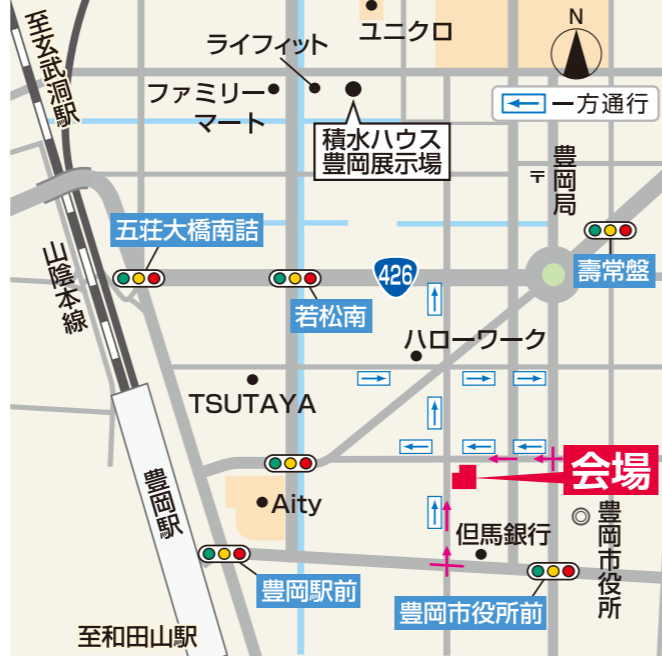

【賃貸住宅経営】本気の土地活用に、何より価値ある2日間。

プレミアム実例見学会

9/11(金)・12(土)

10:00～17:00(雨天決行)

お知らせ

当見学会は会場の感染症予防対策を徹底のうえ、会場には消毒液・手袋を用意し、定期的な換気を実施させていただきます。お客様には、マスクの着用をお願いしますとともに、ご来場が重なった場合にはご見学時間を調整させていただく場合がございます。ご不便をお掛けしまして誠に申し訳ございませんが、何卒よろしくお願い申し上げます。

豊岡市
千代田町
会場

土地購入から賃貸住宅経営を！ 資産投資・運用の実例を公開！

構造 重量鉄骨 3階建

■建物タイプ/ベレオ
■延床面積/668.58㎡ (約202.24坪)
■敷地面積/1,048.00㎡ (約317.02坪)
1棟/1LDK×6戸・2LDK×6戸

ご見学ポイント

- ●設計の柔軟性を高めて理想のプランを叶える積水ハウス独自の「フレキシブルβシステム」による、優れた耐震・耐久性を持つ重量鉄骨造の構造実例です。
- ●竣工後ではご覧いただくことができない、建物内部の構造や高性能を支える仕組みをご覧いただけます。

ご来場プレゼント

「さんぼう西村屋 但馬のお米」プレゼント

※1家族1個、数に限りがございます。

同時開催イベント
●土地活用相談会開催

お問い合わせ・ご予約は 近畿西支店まで tel.0773-22-1403

見学のご予約はコチラ ※お電話でのご予約も承ります。

継続的な企業経営をサポートする 積水ハウスの新タイプ 「社員寮」「社宅」「社屋ショールーム」をご提案しております。

満足度の高い福利厚生施設として

災害拠点となる耐震住宅として

積水ハウスの法人不動産コンサルティング

建物建設はもちろんのこと、積水ハウスは法人様の所有する不動産の悩み、購入や売却、活用などあらゆる問題にお応えします。

建設用地のご紹介
お望みの移転先や建設用地をお探しいたします。全国対応も可能です。

建物の管理・運営
建築後の建物の管理やメンテナンス、運営のサポートもお任せ。

所有する不動産の活用
使用していない土地や倉庫などの活用方法のご提案をいたします。

スマートフォンからご相談いただけます。

「住」のノウハウで企業の施設も快適に。まずは積水ハウスにご相談ください。

当日会場に来れなくても、本屋さんでは買えない積水ハウスのカタログを差し上げます。

住まいづくりに関することなら 戸建て住宅カタログ

賃貸経営・土地活用なら 賃貸住宅カタログ

医院開業をお考えなら 医療事業カタログ

介護事業カタログ

積水ハウスの戸建商品カタログをはじめ、住まいづくりに役立つ、さまざまな資料をご用意しています。

積水ハウスの賃貸住宅カタログはもちろん、土地活用に関する規制やノウハウをまとめた資料が請求できます。

積水ハウスの賃貸住宅カタログはもちろん、土地活用に関する規制やノウハウをまとめた資料が請求できます。

積水ハウスの賃貸住宅カタログはもちろん、土地活用に関する規制やノウハウをまとめた資料が請求できます。

住まいの参観日 9.12(土)-13(日)

見学しよう、ずっといたくなる家。

家にいる時間が多くなったことで、住まいのいろいろが気になりはじめた皆さん。ずっといたくなる快適な住まいのお手本を、ぜひ確かめにいらっしやいませんか。今年の住まいの参観日は、オンラインでも開催します。家づくりのヒントを、お持ち帰りください。

WEB来場予約特典 (LIVE生配信のお客様は除く)

QUOカード500円分をプレゼント 各会場の二次元コードより事前にご予約ください。

お客様の理想をカタチにした住まいをぜひご覧ください。