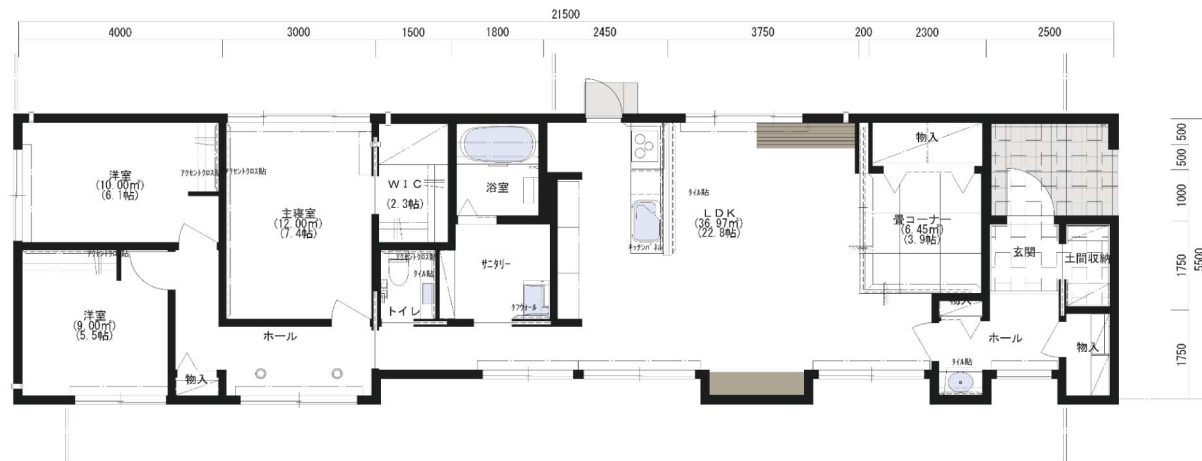

積水ハウス
お客様の家

予約制 完成内覧会

鴨方町 六条院中 会場

9月20日(月) ~ 10月17日(日)

施主様のご厚意による期間限定の見学会です。

シャードウッドでつくる
平屋の住まい。

里楽
RIRAKU

※外構・植栽などは実際と多少異なる場合がございます。

(完成予定パース)

■ 1階平面図

■ 1階床面積 : 108.00㎡ ■ 延床面積 : 108.00㎡ (32.67坪) ■ 敷地面積 : 498.78㎡ (150.88坪)

シャードウッドでつくる平屋の住まい。

木に包まれる温もりとやすらぎ。

本物の素材に囲まれる大きな安心感。

木の家の魅力を現代の暮らしの中で生かした住まいです。

ご予約はこちらから