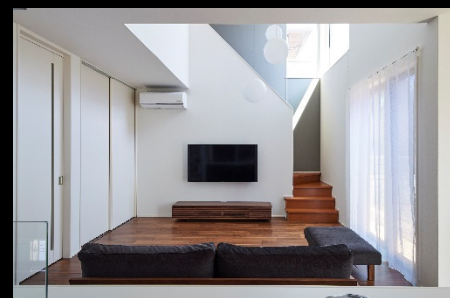

井吹台西A会場

9/11(土) 13:00~ 3組様

吹抜けから光が降り注ぐ家

- 3m×3mの大きな吹き抜け
- 家事が楽になる2WAY動線
- 高級感のあるシックなインテリア

建物タイプ：イズ・ロイエ

1階床面積:62.99㎡
 2階床面積:48.22㎡
 延床面積:111.21㎡

約33.64坪

2018.4月撮影

鉄骨 2階建 高砂市

御旅会場

9/11(土) 10:00~11:30~ 各回3組様

透き通る家

- 南北に大開口を設けた明るく開放的なリビング
- 家を綺麗に保つ、効率的で使いやすい収納計画
- 内と外を繋ぐタイルデッキ

建物タイプ：イズ・ロイエ

1階床面積:64.61㎡
 2階床面積:56.18㎡
 延床面積:120.79㎡

約36.53坪